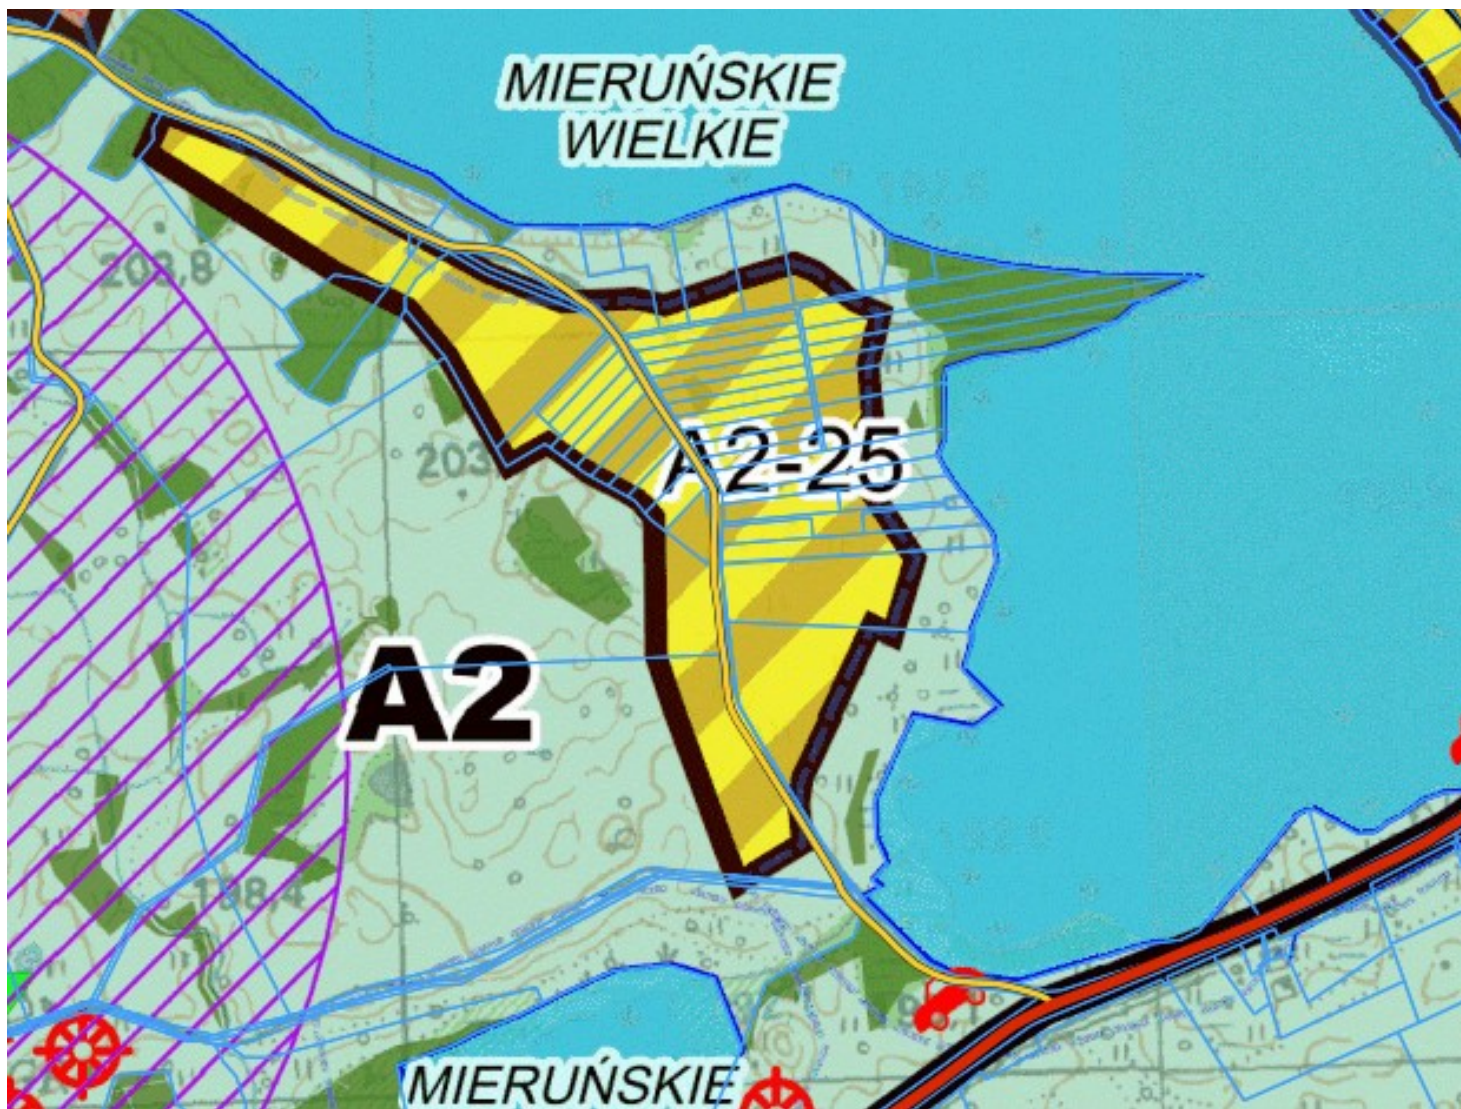

### Opis nieruchomości:

Poszukujesz dużej działki nad jeziorem z linią brzegową, dla siebie lub pod inwestycję?

Ta oferta spełni Twoje oczekiwania.

**Mieruniszki malowniczo położona wieś**, w powiecie suwalskim, w gminie Filipów, blisko jeziora Mieruńskiego Wlk. którego powierzchnia wynosi **około 192 ha**, średnia głębokość to 6,7m a **maksymalna 25,5m**.

Do samej parceli **dojazd drogą asfaltową**, kilkadziesiąt metrów drogą gruntową gminną.

**Brak Planu Zagospodarowania Przestrzennego**. W Studium Uwarunkowań i Kierunków Zagospodarowania Przestrzennego teren przeznaczony jest na potrzeby zabudowy zagrodowej, mieszkaniowej, rekreacji indywidualnej, pensjonatowej, agroturystycznej, usług turystycznych.

## Galeria zdjęć:

**Jezioro Mieruńskie Wielkie ma powierzchnię około 192 ha, średnia głębokość to 6,7m a maksymalna 25,5m.**

Zobacz galerię online:

KLIKNIJ  
LUB  
ZESKANUJ

Zobacz na interaktywnej mapie:

KLIKNIJ  
LUB  
ZESKANUJ